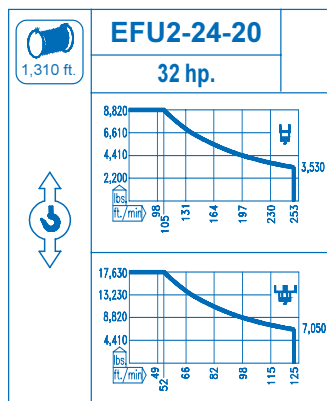

Tensión de alimentación	400 V
Operating voltage	3 ph
Tension de service	50 Hz
Betriebsspannung	

Optional	*
Optional	
En option	
Kaufoption	

LINDEN COMANSA

Construcciones Metálicas COMANSA S. A.

Tel.: (34) 948 335 020
Fax: (34) 948 330 810
e-mail: info@comansa.com
www.comansa.com

Polígono Urbizkain
E-31620 HUARTE-PAMPLONA.- SPAIN

DS.0840.06	10/08	11 LC 160	17,640 lbs.