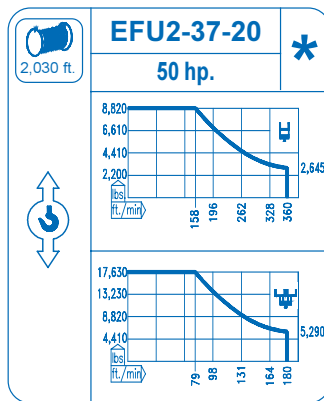

Tensión de alimentación	400 V
Operating voltage	3 ph
Tension de service	50 Hz
Betriebsspannung	

Optional	*
Optional	
En option	
Kaufoption	

LINDEN COMANSA

Construcciones Metálicas COMANSA S. A.

Tel.: (34) 948 335 020
Fax: (34) 948 330 810
e-mail: info@comansa.com
www.comansa.com

Polígono Urbizkain
E-31620 HUARTE-PAMPLONA.- SPAIN

DS.0840.06	10/08	11 LC 160	17,640 lbs.